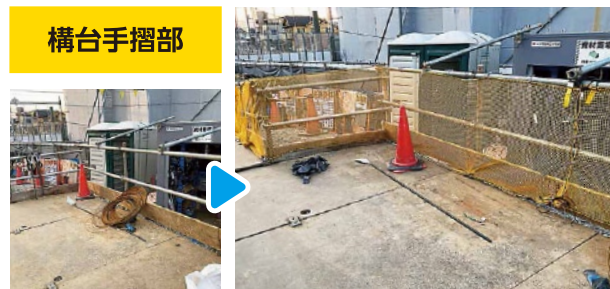

設置手順

レンタル製品規格

項目	イエローネット防災
型式	KN-815
網地の種類	ラッセル網
材質	難燃原着ポリプロピレン
網目一辺の大きさ(mm)	15
網糸引張強さ(N)	270以上
縁網・取付け綱強さ(kN)	3以上
縁網・取付け綱の径(mm)	6
防災性能	適合
色相	イエロー
充実率(%)※	26
製品サイズ	1m×6m

※充実率は参考データ

風散養生(販売)

特長/用途

- ・ 資材やゴミコンテナなどの養生材と建方用ネットが混同しないよう区分けすることが出来ます。
- ・ 注意喚起色(イエロー色)により盗難防止効果としての視認性が高まります。
- ・ 外周ロープの変更(Φ6mm→Φ9mm)やコーナー部の輪加工などが可能です。

<https://www.kyowa-inc.co.jp/products/5039/>

MESH-NET-ROPE
KYOWA

一般社団法人仮設工業会第1種正会員

キョーワ株式会社

本社 大阪市中央区久太郎町4-1-3 大阪センタービル

<https://www.kyowa-inc.co.jp/>

■ 建築営業部

東北支店 ☎022(259)6291
いわき営業所 ☎0246(82)3110
北関東支店 ☎048(668)6181
東京支店 ☎03(3456)6530
横浜支店 ☎045(477)2301
北陸支店 ☎076(277)8088

名古屋支店 ☎0566(23)3411
関西支店 ☎06(6244)7230
広島支店 ☎082(810)5100
九州支店 ☎092(936)8851
沖縄支店 ☎098(998)1313
NEO KYOWA株式会社 ☎0123(27)1711

■ 橋梁土木営業部

関東事業所 ☎03(3456)6531
関西事業所 ☎06(6244)7260

■ 住建営業部/ハウス事業課

関東事業所 ☎03(3456)6532
関西事業所 ☎06(6244)7250