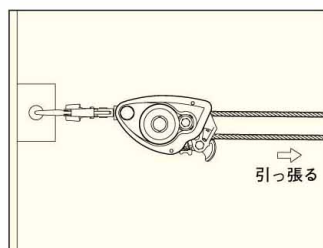

# ワイヤロックS 緊張器付き被覆ワイヤ親綱

ワイヤロックSは、被覆ワイヤロープを親綱として使用することができる緊張器付き親綱です。

## 特長

1. 被覆ワイヤロープの長さが調整できます。
2. ラチェットレンチ対応で、取り扱いが容易です。
3. 張力の調整ができます。
4. 親綱としての着脱が容易で、盛り替えがスムーズにできます。
5. 緊張器は、被覆ワイヤロープの被覆を傷付けず、また、ワイヤロープに癖が付かず再使用できます。
6. 被覆樹脂が透明によりワイヤロープの状態が確認できます。

## 緊張器の操作について

- ① ロック解除ピースが外れていることを確認して、駆動軸を反時計回りに止まるまで回します。(この状態でシーブが全開します。ただし、回らない時は、シーブが全開になっています。)

- ② 被覆ワイヤ親綱を手で引っ張り、ある程度緊張させます。

- ③ 駆動軸を矢印方向(時計回り)に回して、被覆ワイヤ親綱がたるまないように締め込みます。(締め付けトルクは5.5kN・cm以下にしてください。)

- ④ ロック軸を反時計回りの方向に回し、インナーカムをアウターカムに収めて、被覆ワイヤ親綱をロックします。  
これで、親綱の設置が完了です。