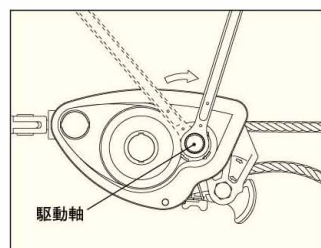

# ワイヤロックS 緊張器付き被覆ワイヤ親綱

ワイヤロックSは、被覆ワイヤロープを親綱として使用することができる緊張器付き親綱です。

## 特長

1. 被覆ワイヤロープの長さが調整できます。
2. ラチェットレンチ対応で、取り扱いが容易です。
3. 張力の調整ができます。
4. 親綱としての着脱が容易で、盛り替えがスムーズにできます。
5. 緊張器は、被覆ワイヤロープの被覆を傷付けず、また、ワイヤロープに癖が付かず再使用できます。
6. 被覆樹脂が透明によりワイヤロープの状態が確認できます。

## 緊張器の操作について

- ① ロック解除ピースが外れていることを確認して、駆動軸を反時計回りに止まるまで回します。(この状態でシーブが全開します。ただし、回らない時は、シーブが全開になっています。)

- ② 被覆ワイヤ親綱を手で引っ張り、ある程度緊張させます。

- ③ 駆動軸を矢印方向(時計回り)に回して、被覆ワイヤ親綱がたるまないように締め込みます。(締め付けトルクは5.5kN・cm以下にしてください。)

- ④ ロック軸を反時計回りの方向に回し、インナーカムをアウターカムに収めて、被覆ワイヤ親綱をロックします。  
これで、親綱の設置が完了です。