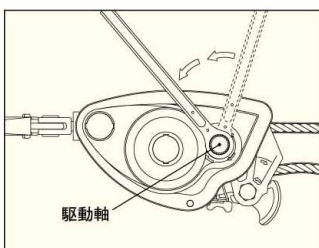

# ワイヤロックS 緊張器付き被覆ワイヤ親綱

ワイヤロックSは、被覆ワイヤロープを親綱として使用することができる緊張器付き親綱です。

## 特長

1. 被覆ワイヤロープの長さが調整できます。
2. ラチェットレンチ対応で、取り扱いが容易です。
3. 張力の調整ができます。
4. 親綱としての着脱が容易で、盛り替えがスムーズにできます。
5. 緊張器は、被覆ワイヤロープの被覆を傷付けず、また、ワイヤロープに癖が付かず再使用できます。
6. 被覆樹脂が透明によりワイヤロープの状態が確認できます。

## 緊張器の操作について

- ① ロック解除ピースが外れていることを確認して、駆動軸を反時計回りに止まるまで回します。(この状態でシーブが全開します。ただし、回らない時は、シーブが全開になっています。)

- ② 被覆ワイヤ親綱を手で引っ張り、ある程度緊張させます。

- ③ 駆動軸を矢印方向(時計回り)に回して、被覆ワイヤ親綱がたるまないように締め込みます。(締め付けトルクは5.5kN・cm以下にしてください。)

- ④ ロック軸を反時計回りの方向に回し、インナーカムをアウターカムに収めて、被覆ワイヤ親綱をロックします。  
これで、親綱の設置が完了です。