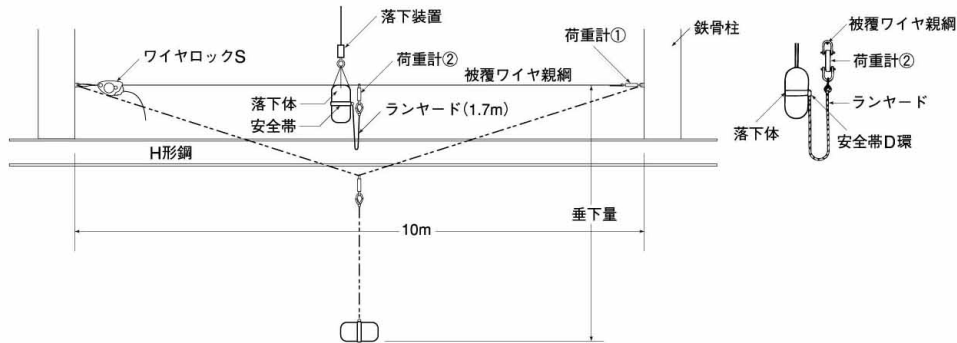

落下阻止性能試験

〈試験方法図〉

■試験条件

被覆ワイヤ親綱：φ9mm×φ11mm
JIS 6×24、PVC被覆厚1mm
落下体：85kg、100kg、110kg、130kg
(砂のう)
安全帯：A種安全帯(ランヤード1.7m)
荷重計：東京測器研究所 TLP-30KNB
動歪計：東京測器研究所 DC-104R
ビジグラフ：東京測器研究所 DC-7104

■試験結果

落下体	試験No.	初期張力(kN)	ワイヤ取付部	ランヤード	垂下量(m)	ワイヤ部すべり(mm)	
			衝撃荷重(kN) 荷重計①	衝撃荷重(kN) 荷重計②		ワイヤ(入り)	ワイヤ(出)
85kg 使用	1	1.25	17.16	6.19	3.55	20	30
	2	1.20	18.03	6.45	3.55	15	25
	3	1.25	18.54	6.57	3.55	15	25
100kg 使用	1	1.20	19.32	7.08	3.35	20	30
	2	1.10	19.00	7.24	3.25	30	70
	3	1.20	19.35	7.38	3.25	10	50
110kg 使用	1	1.20	19.22	7.24	3.85	160	175
	2	1.20	21.93	8.74	3.90	10	30
	3	1.20	18.48	8.11	3.95	100	120
130kg 使用	1	1.15	23.47	9.57	3.70	10	40
	2	1.25	24.51	9.78	3.75	10	35
	3	1.25	18.66	8.63	4.55	150	190

※上記数値は実験値であり、保証値ではありません。

キョーワ株式会社は、建築用仮設資材、土木用資材メーカーとして、環境に関する国際規格ISO14001の認証を取得しました。

登録事業所：本社
適用範囲：建築用仮設資材、土木用資材等の販売及び商品開発

全国仮設安全事業協同組合員
社団法人仮設工業会第1種正会員

キョーワ株式会社

本社 大阪市中央区南船場1丁目13番20号
URL <http://www.kyowa-inc.co.jp/>

東京支店 ☎03(3669)7858 FAX03(3669)2098
横浜支店 ☎046(244)1001 FAX046(244)1033
北関東支店 ☎048(668)6181 FAX048(668)6183
東北支店 ☎022(259)6291 FAX022(259)6290
北陸支店 ☎076(269)1971 FAX076(269)1973
沖縄営業所 ☎098(992)0501 FAX098(992)0525
キョーワ北海道(株) ☎0123(27)1711 FAX0123(27)1712

大阪支店 ☎06(6782)2531 FAX0798(26)6225
神戸支店 ☎0798(26)6200 FAX0798(26)6202
名古屋支店 ☎0566(23)3411 FAX0566(23)1090
広島支店 ☎082(810)5100 FAX082(810)5101
九州支店 ☎092(936)8851 FAX092(937)0691

●カタログの内容は予告なく変更することがあります。