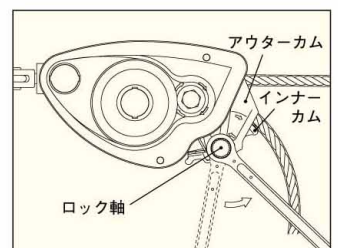

## 緊張器の操作について

- ① ロック解除ピースが外れていることを確認して、駆動軸を反時計回りに止まるまで回します。(この状態でシーブが全開します。ただし、回らない時は、シーブが全開になっています。)

- ② 被覆ワイヤ親綱を手で引っ張り、ある程度緊張させます。

- ③ 駆動軸を矢印方向(時計回り)に回して、被覆ワイヤ親綱がたるまないように締め込みます。(締め付けトルクは5.5kN・cm以下にしてください。)

- ④ ロック軸を反時計回りの方向に回し、インナーカムをアウターカムに収めて、被覆ワイヤ親綱をロックします。  
これで、親綱の設置が完了です。