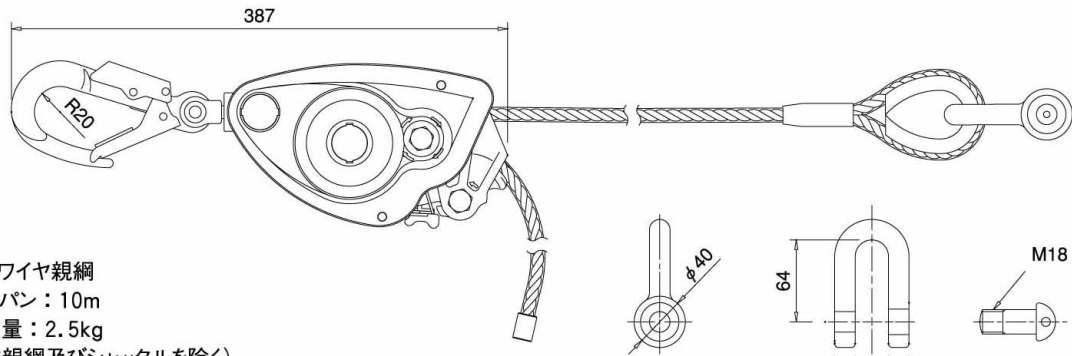

## 緊張器の操作について

- ① ロック解除ピースが外れていることを確認して、駆動軸を反時計回りに止まるまで回します。(この状態でシーブが全開します。ただし、回らない時は、シーブが全開になっています。)

- ② 被覆ワイヤ親綱を手で引っ張り、ある程度緊張させます。

- ③ 駆動軸を矢印方向(時計回り)に回して、被覆ワイヤ親綱がたるまないように締め込みます。(締め付けトルクは5.5kN・cm以下にしてください。)

- ④ ロック軸を反時計回りの方向に回し、インナーカムをアウターカムに収めて、被覆ワイヤ親綱をロックします。  
これで、親綱の設置が完了です。

## 仕様・構造と各部の名称

### 緊張器付き被覆ワイヤ親綱

- ・使用最大スパン：10m
- ・緊張器の質量：2.5kg  
(被覆ワイヤ親綱及びシャックルを除く)
- ・緊張器部駆動軸入力トルク：5.5kN・cm以下
- ・被覆ワイヤロープ直径：φ9mm×φ11mm  
JIS 6×24、PVC被覆厚1mm
- ・シャックル：JIS形 SC-16 溶融亜鉛メッキ
- ・シンプル：JIS A14